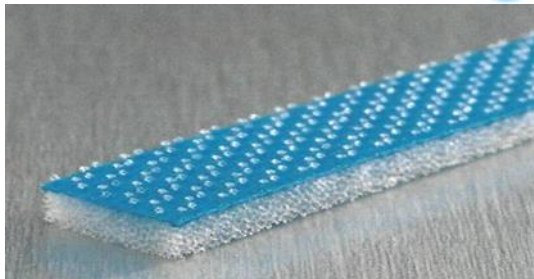

WELCOME TO OKE

Your partner for plastic components

New Eco Tiedown

Eco Tiedown 14191-000 zum Einschäumen

- Designflexibilität
- Verbesserte Ästhetik
- Ein dünnes Verschlusssystem
- Produktivitätssteigerungen
- Verbesserte Ergonomie
- Werkzeuglose Montage
- Recyclbar

Eco Tiedown 14192-300 zum Tackern

- Designflexibilität
- Verbesserte Ästhetik
- Ein dünnes Verschlusssystem
- Produktivitätssteigerungen
- Verbesserte Ergonomie
- Werkzeuglose Montage
- Recyclbar