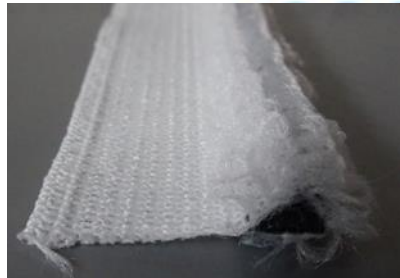

WELCOME TO OKE

Your partner for plastic components

New Eco Tiedown

Eco Tiedown 14191-000 zum Einschäumen

- Designflexibilität
- Verbesserte Ästhetik
- Ein dünnes Verschlusssystem
- Produktivitätssteigerungen
- Verbesserte Ergonomie
- Werkzeuglose Montage
- Recyclbar

Eco Tiedown 14192-300 zum Tackern

- Designflexibilität
- Verbesserte Ästhetik
- Ein dünnes Verschlusssystem
- Produktivitätssteigerungen
- Verbesserte Ergonomie
- Werkzeuglose Montage
- Recyclbar