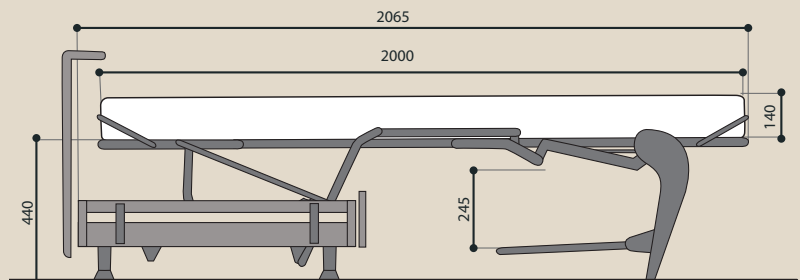

# NOVA

top qualité, top confort

Grid + Bands  
Grilles + Bandes

Slats + Bands  
Lattes + Bandes

A link between the back and the armrest should be used  
Prévoir liaison dos-manchette

Backrest open standard  
Dossier sans traverse  
h: 57-48-44-31 cm

Backrest with crossbar  
Dossier avec traverse  
h: 57-48 cm

Backrest with grid h: 57 cm  
Dossier avec grille h: 57 cm

top quality, top comfort  
**NOVA**  
top qualité, top confort

REF	A	B / Mat.
182/160 (*)	182	160
162/140	162	140
142/120	142	120
102/80	102	80

Measurements in cm / Cotes en cm  
(\*) Grid version only / uniquement version à grille