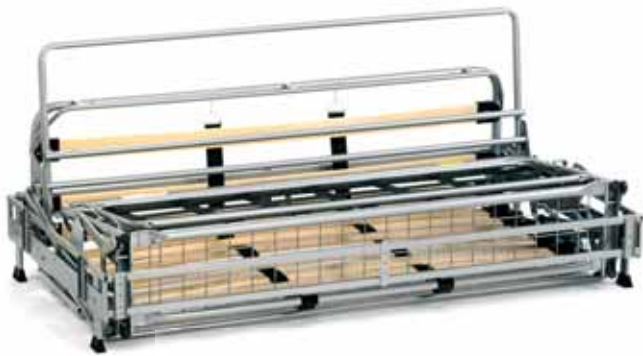

# NOVA

top qualité, top confort

Grid + Bands  
Grilles + Bandes

Slats + Bands  
Lattes + Bandes

A link between the back and the armrest should be used  
Prévoir liaison dos-manchette

Backrest open standard  
Dossier sans traverse  
h: 57-48-44-31 cm

Backrest with crossbar  
Dossier avec traverse  
h: 57-48 cm

Backrest with grid h: 57 cm  
Dossier avec grille h: 57 cm

top quality, top comfort  
**NOVA**  
top qualité, top confort

REF	A	B / Mat.
182/160 (*)	182	160
162/140	162	140
142/120	142	120
102/80	102	80