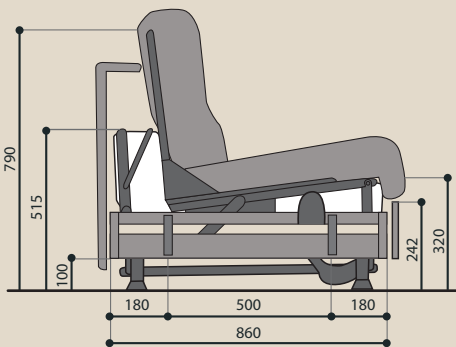

# NOVA

top qualité, top confort

Grid + Bands  
Grilles + Bandes

Slats + Bands  
Lattes + Bandes

A link between the back and the armrest should be used  
Prévoir liaison dos-manchette

Backrest open standard  
Dossier sans traverse  
h: 57-48-44-31 cm

Backrest with crossbar  
Dossier avec traverse  
h: 57-48 cm

Backrest with grid h: 57 cm  
Dossier avec grille h: 57 cm

top quality, top comfort  
**NOVA**  
top qualité, top confort

REF	A	B / Mat.
182/160 (*)	182	160
162/140	162	140
142/120	142	120
102/80	102	80

Measurements in cm / Cotes en cm  
(\*) Grid version only / uniquement version à grille