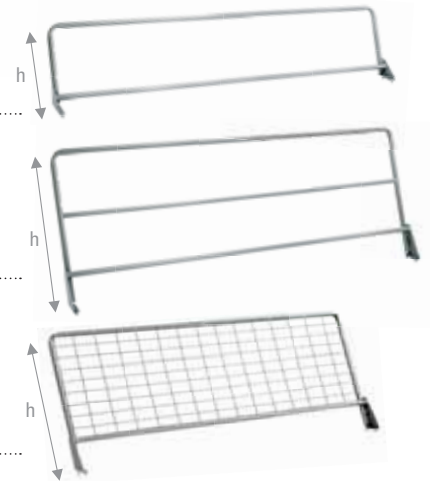

# NOVA

top qualité, top confort

Grid + Bands  
Grilles + Bandes

Slats + Bands  
Lattes + Bandes

A link between the back and the armrest should be used  
Prévoir liaison dos-manchette

Backrest open standard  
Dossier sans traverse  
h: 57-48-44-31 cm

Backrest with crossbar  
Dossier avec traverse  
h: 57-48 cm

Backrest with grid h: 57 cm  
Dossier avec grille h: 57 cm

top quality, top comfort  
**NOVA**  
top qualité, top confort

REF	A	B / Mat.
182/160 (*)	182	160
162/140	162	140
142/120	142	120
102/80	102	80

Measurements in cm / Cotes en cm  
(\*) Grid version only / uniquement version à grille