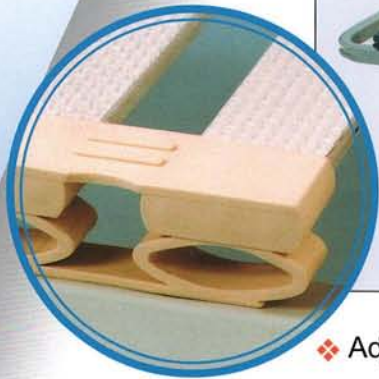

Collection Sedac France

SEDAZONE

L'INNOVANT

- ❖ Zones différenciées :
 - zone bassin renforcée pour un meilleur soutien,
 - zone d'épaule assouplie pour limiter les pressions.
- ❖ Emballage individuel renforcé.
- ❖ Peinture epoxy gris alu.

SEDAFLEX

LE SOUTIEN A LA CARTE

- ❖ Zone lombaire réglable excentrée pour s'adapter à la morphologie du dormeur.
- ❖ Embouts de lattes à suspension
- ❖ Emballage renforcé.
- ❖ Épaisseur acier 1,5 mm.

Collection Sedac France

SEDAZONE

- ❖ Multi-zone technology
 - Pelvic zone: Reinforced for greater support
 - Shoulder zone: Increased suppleness for comfort
 - Reinforced individualised packaging
- ❖ Strong individual packaging
- ❖ Epoxy painting: alu grey

SEDAFLEX

- ❖ Adjustable lumbar support zone
- ❖ Suspended slat holders
- ❖ Stronger packaging
- ❖ Steel thickness: 1,5mm