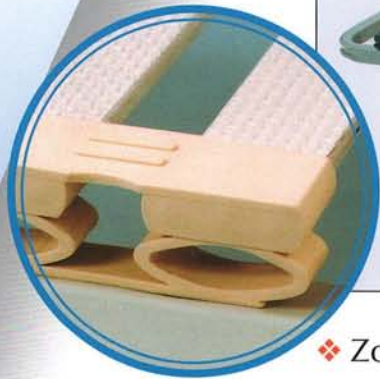

Collection Sedac France

SEDAZONE

L'INNOVANT

- ❖ Zones différenciées :
 - zone bassin renforcée pour un meilleur soutien,
 - zone d'épaule assouplie pour limiter les pressions.
- ❖ Emballage individuel renforcé.
- ❖ Peinture epoxy gris alu.

SEDAFLEX

LE SOUTIEN A LA CARTE

- ❖ Zone lombaire réglable excentrée pour s'adapter à la morphologie du dormeur.
- ❖ Embouts de lattes à suspension
- ❖ Emballage renforcé.
- ❖ Épaisseur acier 1,5 mm.

Collection Sedac France

SEDAZONE

- ❖ Multi-zone technology
 - Pelvic zone: Reinforced for greater support
 - Shoulder zone: Increased suppleness for comfort
 - Reinforced individualised packaging
- ❖ Strong individual packaging
- ❖ Epoxy painting: alu grey

SEDAFLEX

- ❖ Adjustable lumbar support zone
- ❖ Suspended slat holders
- ❖ Stronger packaging
- ❖ Steel thickness: 1,5mm