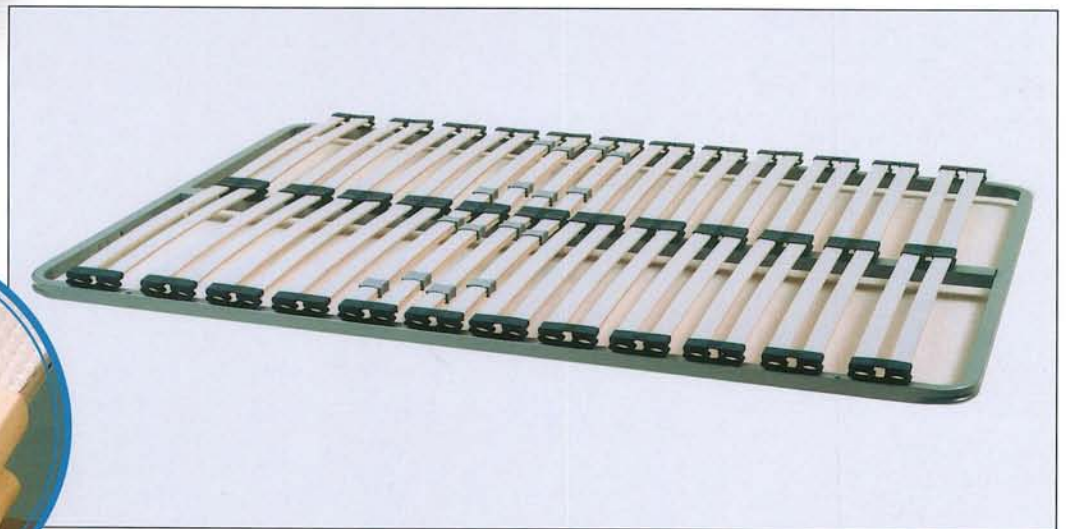

Collection Sedac France

SEDAZONE

L'INNOVANT

- ❖ Zones différenciées :
 - zone bassin renforcée pour un meilleur soutien,
 - zone d'épaule assouplie pour limiter les pressions.
- ❖ Emballage individuel renforcé.
- ❖ Peinture epoxy gris alu.

SEDAFLEX

LE SOUTIEN A LA CARTE

- ❖ Zone lombaire réglable excentrée pour s'adapter à la morphologie du dormeur.
- ❖ Embouts de lattes à suspension
- ❖ Emballage renforcé.
- ❖ Épaisseur acier 1,5 mm.

Collection Sedac France

SEDAZONE

- ❖ Multi-zone technology
 - Pelvic zone: Reinforced for greater support
 - Shoulder zone: Increased suppleness for comfort
 - Reinforced individualised packaging
- ❖ Strong individual packaging
- ❖ Epoxy painting: alu grey

SEDAFLEX

- ❖ Adjustable lumbar support zone
- ❖ Suspended slat holders
- ❖ Stronger packaging
- ❖ Steel thickness: 1,5mm