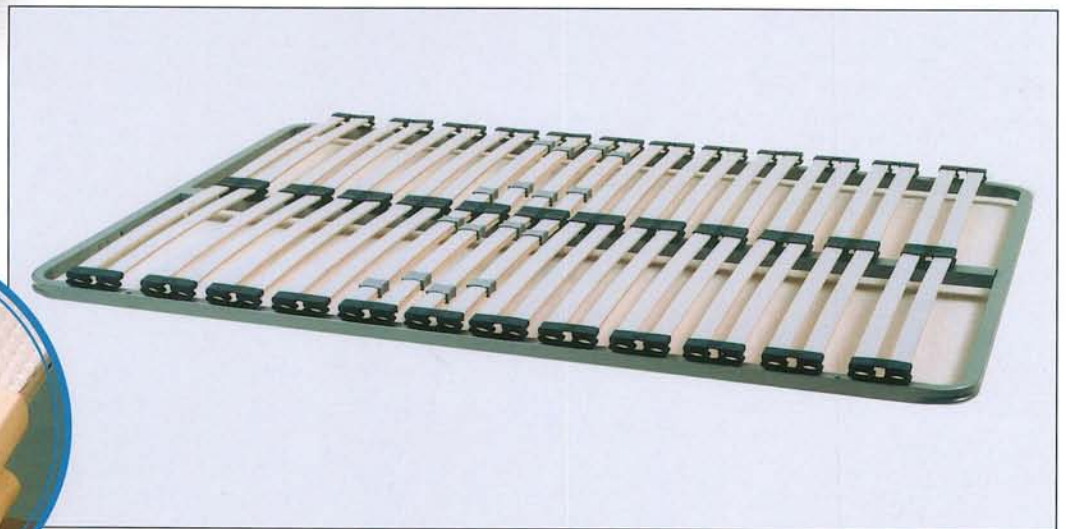

Collection Sedac France

SEDAZONE

L'INNOVANT

- ❖ Zones différenciées :
 - zone bassin renforcée pour un meilleur soutien,
 - zone d'épaule assouplie pour limiter les pressions.
- ❖ Emballage individuel renforcé.
- ❖ Peinture epoxy gris alu.

SEDAFLEX

LE SOUTIEN A LA CARTE

- ❖ Zone lombaire réglable excentrée pour s'adapter à la morphologie du dormeur.
- ❖ Embouts de lattes à suspension
- ❖ Emballage renforcé.
- ❖ Épaisseur acier 1,5 mm.

Collection Sedac France

SEDAZONE

- ❖ Multi-zone technology
 - Pelvic zone: Reinforced for greater support
 - Shoulder zone: Increased suppleness for comfort
 - Reinforced individualised packaging
- ❖ Strong individual packaging
- ❖ Epoxy painting: alu grey

SEDAFLEX

- ❖ Adjustable lumbar support zone
- ❖ Suspended slat holders
- ❖ Stronger packaging
- ❖ Steel thickness: 1,5mm