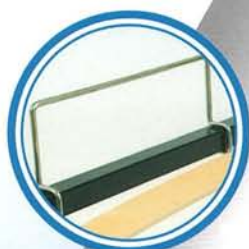

Matress stopper