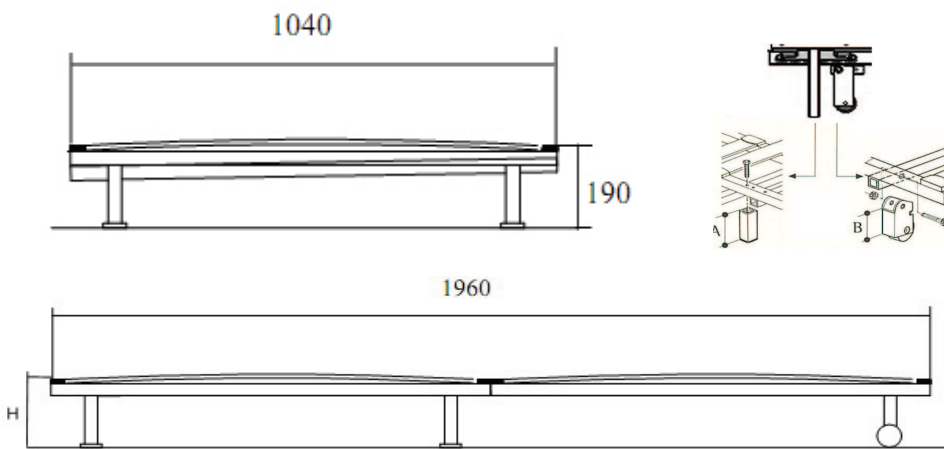

Lit tiroir perpendiculaire / Perpendicular drawer bed

INFORMATIONS TECHNIQUES / TECHNICAL INFORMATION

H:(mm)	A:(mm)	B:(mm)
170	130	80
220	180	130

sa **SEDAC MECOBEL** nv IZ Zuid Vlamingsstraat 78560 Wevelgem, Belgium Tel (32) 56 41.28.81/ Fax (32) 56 41.81.76
 sa **MERAL** B.P.4 72800 Aubigné-Racan, France Tél (33) 2 43.46.21.22 / Fax (33) 2 43.46.22.76
 E-mail: info@sedac-meral.com