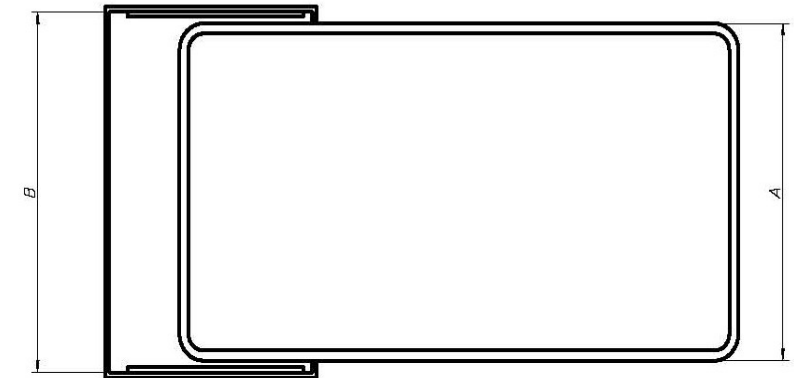

Som'Toile 2 mètres: 3 fold mechanism

INFORMATIONS TECHNIQUES / TECHNICAL INFORMATION

A: Largeur/Width (mm)	B	Mat
1 400	1 520	1 330
1 200	1 320	1 130

Nous nous réservons le droit d'apporter à nos produits les modifications que nous jugeons nécessaires
 We reserve the right to modify our products without prior advice. - Creation 2009