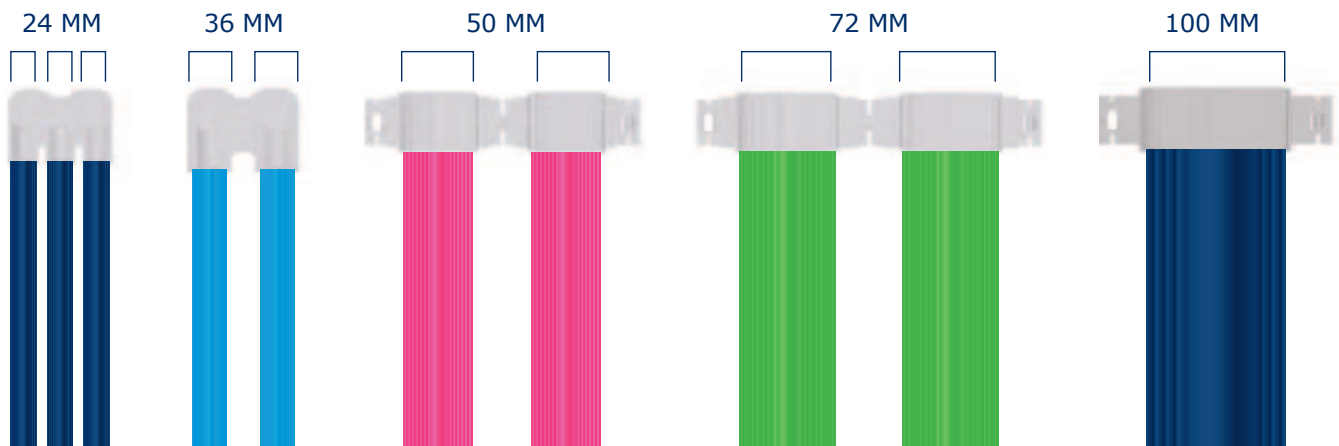

SO MANY CLEVER WAYS TO COMBINE

- **SOFT WEICH** (H1 - H3)
- **MIDDLE MITTEL** (H4 - H6)
- **HARD HART** (H7 - H9)

AS INDIVIDUAL AS YOUR CUSTOMERS. Various hardness levels (1 up to 9) through varying fibre glass content in the slat's core. Custom RAL colours are possible on request.

SO INDIVIDUELL WIE IHRE KUNDEN. Verschiedene Härtegrade (1 bis 9) durch unterschiedliche Glasfaseranteile im Kern der Leiste. Individuelle RAL-Farben sind auf Anfrage möglich.