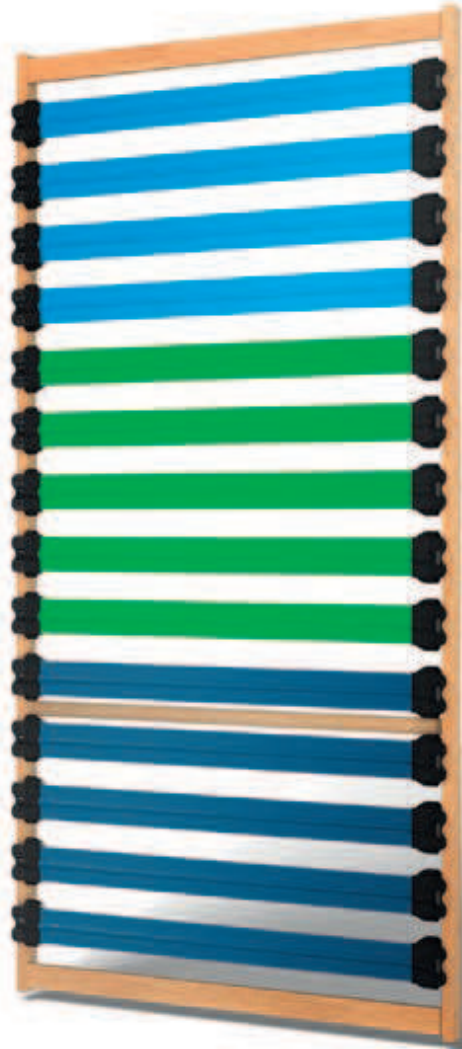

ONE EXAMPLE

100 MM
 4 X H5

100 MM
 5 X H9

100 MM
 5 X H7