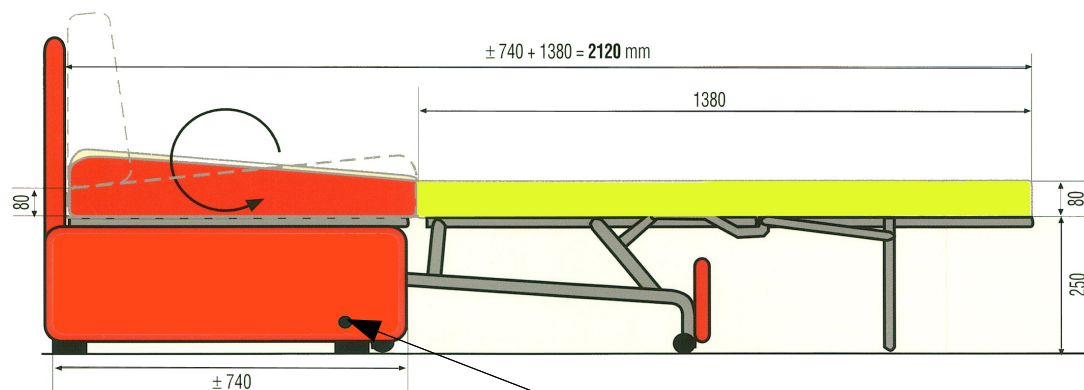

Sedalift

INFORMATIONS TECHNIQUES / TECHNICAL INFORMATION

Bi - lattes/LT 53 Bi - slats	A Mec Mech	B Cadre d'assise Seating frame
11	1 500	1 655
10	1 400	1 555
9	1 200	1 355
8	1 000	1 155
6	800	955

sa **SEDAC MECOBEL** nv IZ Zuid Vlamingsstraat 78560 Wevelgem, Belgium Tel (32) 56 41.28.81/ Fax (32) 56 41.81.76
 sa **MERAL** B.P.4 72800 Aubigné-Racan, France Tél (33) 2 43.46.21.22 / Fax (33) 2 43.46.22.76
 E-mail: info@sedac-meral.com