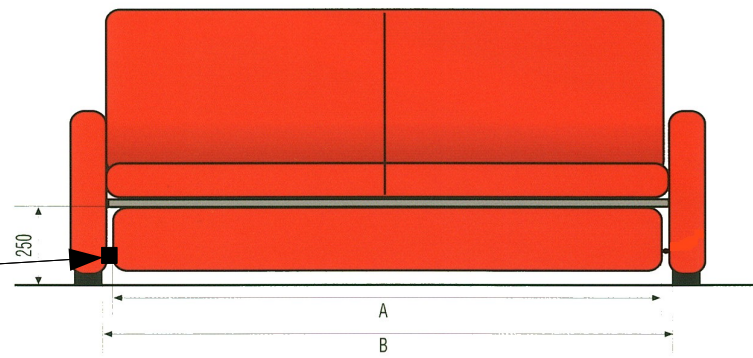

Sedalift

INFORMATIONS TECHNIQUES / TECHNICAL INFORMATION

Bi - lattes/LT 53 Bi - slats	A Mec Mech	B Cadre d'assise Seating frame
11	1 500	1 655
10	1 400	1 555
9	1 200	1 355
8	1 000	1 155
6	800	955

sa **SEDAC MECOBEL** nv IZ Zuid Vlamingsstraat 78560 Wevelgem, Belgium Tel (32) 56 41.28.81/ Fax (32) 56 41.81.76
 sa **MERAL** B.P.4 72800 Aubigné-Racan, France Tél (33) 2 43.46.21.22 / Fax (33) 2 43.46.22.76
 E-mail: info@sedac-meral.com